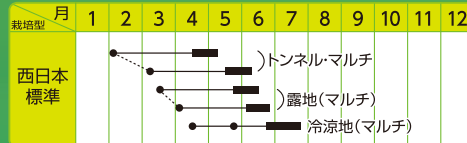

TYPE
F1
交配

春こまち

極晩抽性で、
肌のきれいな
初夏どり大根!!

●晩抽性が極めて強く、
暖地・一般地の2~3月ま
き、冷涼地の4~5月まきに
適する。●青首は薄く、肌は光
沢があり、根部の肥大性と戻づ
まりが良い。●根長35~37cm、
根重1.2kg程度でボリュームがあ
る。●葉は濃緑の小葉で根部の曲がり
は少ない。●肉質は緻密で、ス入りも安
定しており、幅広い用途に適する。

※栽培型は地方により異なりますので、貴地の気候に合わせて栽培して下さい。

TYPE
F1
交配

長型春こまち

低温肥大性に優れ、
極晩抽の肌ツヤの美しい
長型総太り!!

●低温期の肥大性に優
れた長型総太り。●草姿
は立性で、濃緑の中短葉で
密植栽培が可能。●極晩抽性
でス入りは遅く、生理障害は少
ない。●揃い性は良好で、根長
38cm、根径8cm、根重1.2kg程
度。●青首は淡緑色で、肌は滑らか
で艶があり美しく、肩張り、戻づまり
も上々。●一般地の4~5月どり、寒冷・
高冷地での夏どりに利用できる。